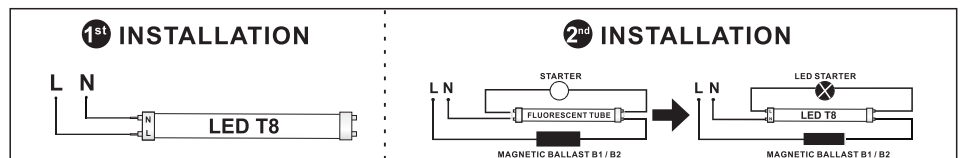

Ενεργειακά στοιχεία

Ενεργειακή Κλάση	E
Κατανάλωση Ενέργειας	9.0 kWh/1000h

LED Starter
Συμπεριλαμβάνεται
Included