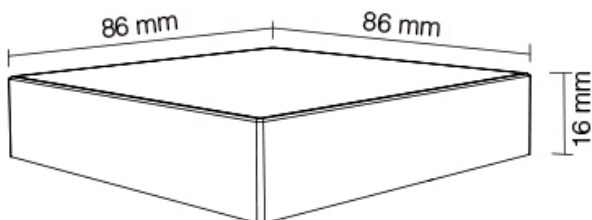

### Εφαρμογή

- 16 εκατομμύρια χρώματα επιλογής
- Με μαγνητική βάση στήριξης

Touch Control

Dimming

CCT

RGB

RGBW

Τα τεχνικά στοιχεία του προϊόντος ενδέχεται να διαφέρουν από τα αναγραφόμενα +/- 10%