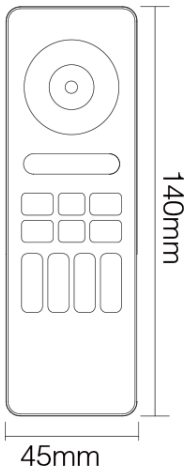

Εφαρμογή

16 εκατομμύρια χρώματα επιλογής