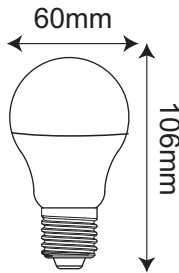

## ΛΑΜΠΤΗΡΑΣ SMD LED A60

Κωδικός:  
**A6010CW**

**2** ΕΤΗ  
ΕΓΓΥΗΣΗΣ

### Τεχνικά Στοιχεία

Υλικό Περιβλήματος	Πλαστικό
Τάση Εισόδου	230V AC
Συχνότητα Εισόδου	50/60Hz
Τύπος Ντουί	E27
Συνολική Ισχύς	10W
Διάρκεια Ζωής	30.000 ώρες
Βαθμός Στεγανότητας	IP20
Περιεκτικότητα σε Υδράργυρο	0%

### Φωτομετρικά Στοιχεία

Θερμοκρασία Χρώματος	6000K
Φωτεινή Ροή	910Lm
Διάχυση Φωτεινής Δέσμης	180° Συμμετρική
Δείκτης Χρωματ. Απόδοσης	≥80
Ρυθμιζόμενος Φωτισμός	Όχι