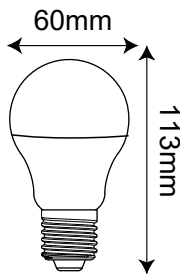

ΛΑΜΠΤΗΡΑΣ SMD LED A60

Κωδικό:  
**A6010CW42AC**

2<sup>ΕΤΗ</sup>  
ΕΓΓΥΗΣΗΣ

Τεχνικά Στοιχεία

Υλικό Περιβλήματος	Πλαστικό
Τάση Εισόδου	42V AC
Συχνότητα Εισόδου	50Hz
Τύπος Ντουί	E27
Συνολική Ισχύς	10W
Διάρκεια Ζωής	30.000 ώρες
Βαθμός Στεγανότητας	IP20
Περιεκτικότητα σε Υδράργυρο	0%

Φωτομετρικά Στοιχεία

Θερμοκρασία Χρώματος	6000K
Φωτεινή Ροή	910Lm
Διάχυση Φωτεινής Δέσμης	230° Συμμετρική
Δείκτης Χρωματ. Απόδοσης	≥80
Ρυθμιζόμενος Φωτισμός	Όχι

Ενεργειακά στοιχεία

Ενεργειακή Κλάση	F
Κατανάλωση Ενέργειας	10.0 kWh/1000h