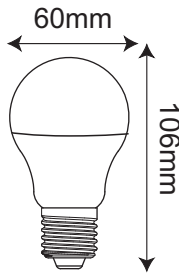

## ΛΑΜΠΤΗΡΑΣ SMD LED A60

Κωδικός:  
**A6010CW**

**2** ΕΤΗ  
ΕΓΓΥΗΣΗΣ

### Τεχνικά Στοιχεία

Υλικό Περιβλήματος	Πλαστικό
Τάση Εισόδου	230V AC
Συχνότητα Εισόδου	50/60Hz
Τύπος Ντουί	E27
Συνολική Ισχύς	10W
Διάρκεια Ζωής	30.000 ώρες
Βαθμός Στεγανότητας	IP20
Περιεκτικότητα σε Υδράργυρο	0%

### Φωτομετρικά Στοιχεία

Θερμοκρασία Χρώματος	6000K
Φωτεινή Ροή	910Lm
Διάχυση Φωτεινής Δέσμης	180° Συμμετρική
Δείκτης Χρωματ. Απόδοσης	≥80
Ρυθμιζόμενος Φωτισμός	Όχι