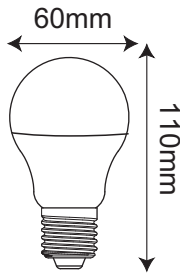

ΛΑΜΠΤΗΡΑΣ SMD LED A60

Κωδικός:
A6010NW24DC

2 ΕΤΗ
ΕΓΓΥΗΣΗΣ

Τεχνικά Στοιχεία

Υλικό Περιβλήματος	Πλαστικό
Τάση Εισόδου	24V DC
Συχνότητα Εισόδου	50Hz
Τύπος Ντουί	E27
Συνολική Ισχύς	10W
Διάρκεια Ζωής	30.000 ώρες
Βαθμός Στεγανότητας	IP20
Περιεκτικότητα σε Υδράργυρο	0%

Φωτομετρικά Στοιχεία

Θερμοκρασία Χρώματος	4000K
Φωτεινή Ροή	875Lm
Διάχυση Φωτεινής Δέσμης	230° Συμμετρική
Δείκτης Χρωματ. Απόδοσης	≥80
Ρυθμιζόμενος Φωτισμός	Όχι

Ενεργειακά στοιχεία

Ενεργειακή Κλάση	F
Κατανάλωση Ενέργειας	10.0 kWh/1000h