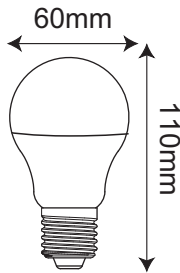

ΛΑΜΠΤΗΡΑΣ SMD LED A60

Κωδικός:
A6010NW42AC

2 ΕΤΗ
ΕΓΓΥΗΣΗΣ

Τεχνικά Στοιχεία

Υλικό Περιβλήματος	Πλαστικό
Τάση Εισόδου	42V AC
Συχνότητα Εισόδου	50Hz
Τύπος Ντουί	E27
Συνολική Ισχύς	10W
Διάρκεια Ζωής	30.000 ώρες
Βαθμός Στεγανότητας	IP20
Περιεκτικότητα σε Υδράργυρο	0%

Φωτομετρικά Στοιχεία

Θερμοκρασία Χρώματος	4000K
Φωτεινή Ροή	875Lm
Διάχυση Φωτεινής Δέσμης	230° Συμμετρική
Δείκτης Χρωματ. Απόδοσης	≥80
Ρυθμιζόμενος Φωτισμός	Όχι

Ενεργειακά στοιχεία

Ενεργειακή Κλάση	F
Κατανάλωση Ενέργειας	10.0 kWh/1000h