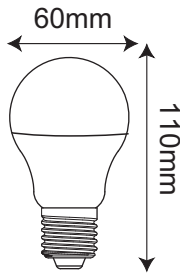

ΛΑΜΠΤΗΡΑΣ SMD LED A60

Κωδικός:
A6010NW42AC

2 ΕΤΗ
ΕΓΓΥΗΣΗΣ

Τεχνικά Στοιχεία

Υλικό Περιβλήματος	Πλαστικό
Τάση Εισόδου	42V AC
Συχνότητα Εισόδου	50Hz
Τύπος Ντουί	E27
Συνολική Ισχύς	10W
Διάρκεια Ζωής	30.000 ώρες
Βαθμός Στεγανότητας	IP20
Περιεκτικότητα σε Υδράργυρο	0%

Φωτομετρικά Στοιχεία

Θερμοκρασία Χρώματος	4000K
Φωτεινή Ροή	875Lm
Διάχυση Φωτεινής Δέσμης	230° Συμμετρική
Δείκτης Χρωματ. Απόδοσης	≥80
Ρυθμιζόμενος Φωτισμός	Όχι

Ενεργειακά στοιχεία

Ενεργειακή Κλάση	F
Κατανάλωση Ενέργειας	10.0 kWh/1000h