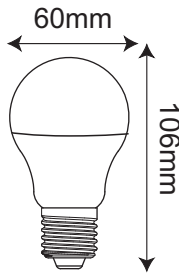

ΛΑΜΠΤΗΡΑΣ SMD LED A60

Κωδικός:
A6010NW

2 ΕΤΗ
ΕΓΓΥΗΣΗΣ

Τεχνικά Στοιχεία

Υλικό Περιβλήματος	Πλαστικό
Τάση Εισόδου	230V AC
Συχνότητα Εισόδου	50/60Hz
Τύπος Ντουί	E27
Συνολική Ισχύς	10W
Διάρκεια Ζωής	30.000 ώρες
Βαθμός Στεγανότητας	IP20
Περιεκτικότητα σε Υδράργυρο	0%

Φωτομετρικά Στοιχεία

Θερμοκρασία Χρώματος	4000K
Φωτεινή Ροή	875Lm
Διάχυση Φωτεινής Δέσμης	180° Συμμετρική
Δείκτης Χρωματ. Απόδοσης	≥80
Ρυθμιζόμενος Φωτισμός	Όχι

Ενεργειακά στοιχεία

Ενεργειακή Κλάση	F
Κατανάλωση Ενέργειας	10.0 kWh/1000h