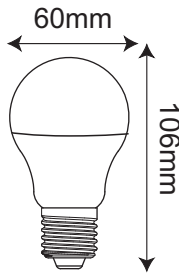

ΛΑΜΠΤΗΡΑΣ SMD LED A60

Κωδικός:
A6010WW

2 ΕΤΗ
ΕΓΓΥΗΣΗΣ

Τεχνικά Στοιχεία

Υλικό Περιβλήματος	Πλαστικό
Τάση Εισόδου	230V AC
Συχνότητα Εισόδου	50/60Hz
Τύπος Ντουί	E27
Συνολική Ισχύς	10W
Διάρκεια Ζωής	30.000 ώρες
Βαθμός Στεγανότητας	IP20
Περιεκτικότητα σε Υδράργυρο	0%

Φωτομετρικά Στοιχεία

Θερμοκρασία Χρώματος	3000K
Φωτεινή Ροή	850Lm
Διάχυση Φωτεινής Δέσμης	180° Συμμετρική
Δείκτης Χρωματ. Απόδοσης	≥80
Ρυθμιζόμενος Φωτισμός	Όχι

Ενεργειακά στοιχεία

Ενεργειακή Κλάση	F
Κατανάλωση Ενέργειας	10.0 kWh/1000h