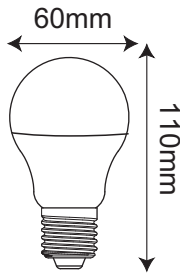

ΛΑΜΠΤΗΡΑΣ SMD LED A60

Κωδικό:
A6013NW

2 ΕΤΗ
ΕΓΓΥΗΣΗΣ

Τεχνικά Στοιχεία

Υλικό Περιβλήματος **Πλαστικό**

Τάση Εισόδου **230V AC**

Συχνότητα Εισόδου **50Hz**

Τύπος Ντουί **E27**

Συνολική Ισχύς **13W**

Διάρκεια Ζωής **30.000 ώρες**

Βαθμός Στεγανότητας **IP20**

Περιεκτικότητα σε Υδράργυρο **0%**

Φωτομετρικά Στοιχεία

Θερμοκρασία Χρώματος **4000K**

Φωτεινή Ροή **1250Lm**

Διάχυση Φωτεινής Δέσμης **180° Συμμετρική**

Δείκτης Χρωματ. Απόδοσης **≥80**

Ρυθμιζόμενος Φωτισμός **Όχι**

Ενεργειακά στοιχεία

Ενεργειακή Κλάση **F**

Κατανάλωση Ενέργειας **13.0 kWh/1000h**

Τα τεχνικά στοιχεία του προϊόντος ενδέχεται να διαφέρουν από τα αναγραφόμενα +/- 10%