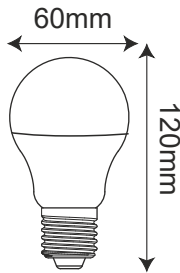

ΛΑΜΠΤΗΡΑΣ SMD LED A60

Κωδικό:
A607NW

2 ΕΤΗ
ΕΓΓΥΗΣΗΣ

Τεχνικά Στοιχεία

Υλικό Περιβλήματος **Πλαστικό**

Τάση Εισόδου **230V AC**

Συχνότητα Εισόδου **50Hz**

Τύπος Ντουί **E27**

Συνολική Ισχύς **7W**

Διάρκεια Ζωής **30.000 ώρες**

Βαθμός Στεγανότητας **IP20**

Περιεκτικότητα σε Υδράργυρο **0%**

Φωτομετρικά Στοιχεία

Θερμοκρασία Χρώματος **4000K**

Φωτεινή Ροή **620Lm**

Διάχυση Φωτεινής Δέσμης **180°**

Δείκτης Χρωματ. Απόδοσης **80Ra**

Ρυθμιζόμενος Φωτισμός **Όχι**

Ενεργειακά στοιχεία

Ενεργειακή Κλάση **F**

Τα τεχνικά στοιχεία του προϊόντος ενδέχεται να διαφέρουν από τα αναγραφόμενα +/- 10%