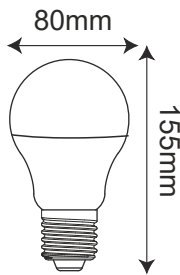

ΛΑΜΠΤΗΡΑΣ SMD LED A80

Κωδικός:
A8018NW

2 ΕΤΗ
ΕΓΓΥΗΣΗΣ

Τεχνικά Στοιχεία

Υλικό Περιβλήματος **Πλαστικό**

Τάση Εισόδου **230V AC**

Συχνότητα Εισόδου **50/60Hz**

Τύπος Ντουί **E27**

Συνολική Ισχύς **18W**

Διάρκεια Ζωής **30.000 ώρες**

Βαθμός Στεγανότητας **IP20**

Φωτομετρικά Στοιχεία

Θερμοκρασία Χρώματος **4000K**

Φωτεινή Ροή **2270Lm**

Διάχυση Φωτεινής Δέσμης **230°**

Δείκτης Χρωματ. Απόδοσης **≥80**