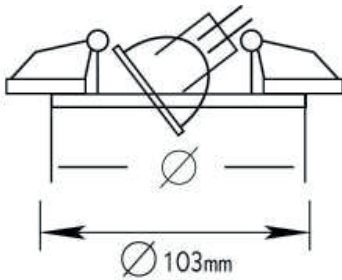

ΧΩΝΕΥΤΑ ΣΤΡΟΓΓΥΛΑ ΚΙΝΗΤΑ ΣΠΟΤ

Κωδικός:
AC.04533NM

- Σώμα από ανοξείδωτο ατσάλι
- Ασημί χρώμα
- Βαθμός Στεγανότητας IP20
- Στρόγγυλο σχήμα
- Για λαμπτήρα MR16

Τα τεχνικά στοιχεία του προϊόντος ενδέχεται να διαφέρουν από τα αναγραφόμενα +/- 10%