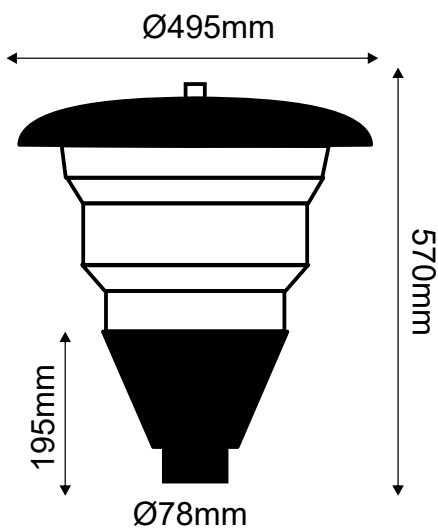

ΦΩΤΙΣΤΙΚΟ ΠΛΑΤΕΙΑΣ

Τεχνικά Στοιχεία

Υλικό	Αλουμίνιο
Κάλυμμα	Γαλακτερό Ακρυλικό
Χρώμα	Γκρι
Τάση Εισόδου	230V AC
Τύπος Ντουί	E40
Δείκτης Στεγανότητας	IP54

Τα τεχνικά στοιχεία του προϊόντος ενδέχεται να διαφέρουν από τα αναγραφόμενα +/- 10%