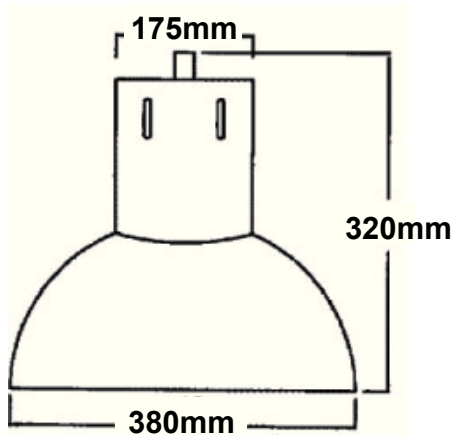

ΚΕΝΟ ΦΩΤΙΣΤΙΚΟ ΤΥΠΟΥ ΚΑΜΠΑΝΑΣ

Τεχνικά Στοιχεία

Υλικό	Αλουμίνιο
Τάση Εισόδου	230V AC
Τύπος Ντουί	E27
Ανταυγαστήρας	Ναι
Δείκτης Στεγανότητας	IP54

Τα τεχνικά στοιχεία του προϊόντος ενδέχεται να διαφέρουν από τα αναγραφόμενα +/- 10%