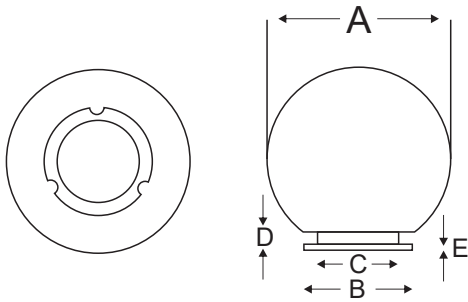

ΑΚΡΥΛΙΚΗ ΜΠΑΛΑ Ø25mm

A250 x B120 x C95 x D18 x E5(mm)

Τεχνικά Στοιχεία

- Γαλακτερή μπάλα
- Σώμα από ενισχυμένο πλαστικό
- Με γρίφα και κεραμικό ντουί E27
- Προστασία UV