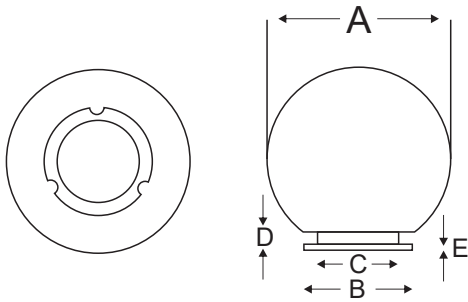

## ΑΚΡΥΛΙΚΗ ΜΠΑΛΑ Ø30mm

A300 x B140 x C115 x D18 x E5(mm)

### Τεχνικά Στοιχεία

- Γαλακτερή μπάλα
- Σώμα από ενισχυμένο πλαστικό
- Με γρίφα και κεραμικό ντουί E27
- Προστασία UV