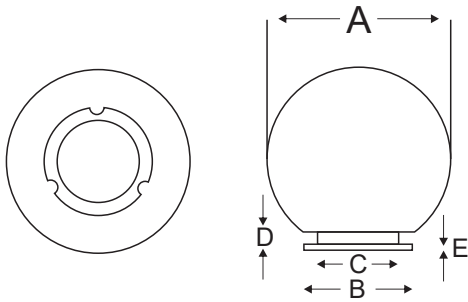

ΑΚΡΥΛΙΚΗ ΜΠΑΛΑ Ø40mm

A400 x B150 x C113 x D25 x E5(mm)

Τεχνικά Στοιχεία

- Γαλακτερή μπάλα
- Σώμα από ενισχυμένο πλαστικό
- Με γρίφα και κεραμικό ντουί E27
- Προστασία UV