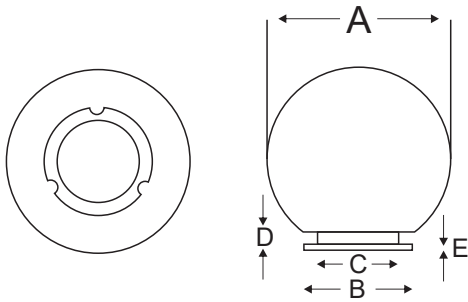

ΑΚΡΥΛΙΚΗ ΜΠΑΛΑ Ø50mm

Κωδικός:
AC.3535

A500 x B205 x C178 x D25 x E7(mm)

Τεχνικά Στοιχεία

- Γαλακτερή μπάλα
- Σώμα από ενισχυμένο πλαστικό
- Με γρίφα και κεραμικό ντουί E27
- Προστασία UV

Τα τεχνικά στοιχεία του προϊόντος ενδέχεται να διαφέρουν από τα αναγραφόμενα +/- 10%