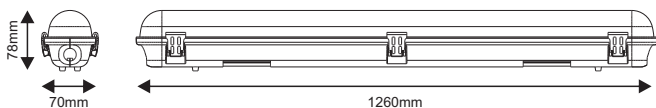

### Τεχνικά Στοιχεία

Υλικό Σώματος **Πλαστικό**

Τάση Εισόδου **230V AC**

Τύπος λαμπτήρα **G13 T8 (1x1200mm)**

Σύνδεση **2 άκρων**

Δείκτης Στεγανότητας **IP65**

- Με μεταλλικό λευκό ανταυγαστήρα
- Δέχεται λαμπτήρα T8 LED (1200mm)
- Με πλαστικά κλιπς