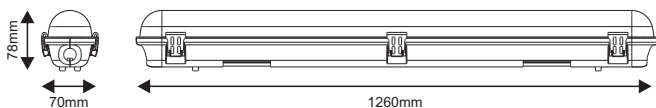

ΣΤΕΓΑΝΟ ΦΩΤΙΣΤΙΚΟ T8

Code:

AC.L7136LED

Τεχνικά Στοιχεία

Υλικό Σώματος **Πλαστικό**

Τάση Εισόδου **230V AC**

Τύπος λαμπτήρα **G13 T8 (1x1200mm)**

Σύνδεση **2 άκρων**

Δείκτης Στεγανότητας **IP65**

- Με μεταλλικό λευκό ανταυγαστήρα
- Δέχεται λαμπτήρα T8 LED (1200mm)
- Με πλαστικά κλιπς

Τα τεχνικά στοιχεία του προϊόντος ενδέχεται να διαφέρουν από τα αναγραφόμενα +/- 10%