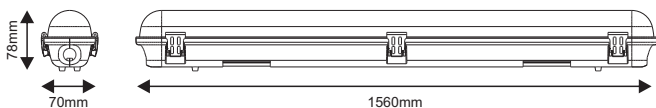

ΣΤΕΓΑΝΟ ΦΩΤΙΣΤΙΚΟ T8

Code:

AC.L7158LED

Τεχνικά Στοιχεία

Υλικό Σώματος **Πλαστικό**

Τάση Εισόδου **230V AC**

Τύπος λαμπτήρα **G13 T8 (1x1500mm)**

Σύνδεση **2 άκρων**

Δείκτης Στεγανότητας **IP65**

- Με μεταλλικό λευκό ανταυγαστήρα
- Δέχεται λαμπτήρα T8 LED (1500mm)
- Με πλαστικά κλιπς

Τα τεχνικά στοιχεία του προϊόντος ενδέχεται να διαφέρουν από τα αναγραφόμενα +/- 10%