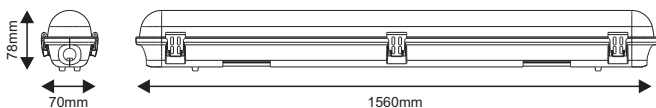

### Τεχνικά Στοιχεία

Υλικό Σώματος **Πλαστικό**

Τάση Εισόδου **230V AC**

Τύπος λαμπτήρα **G13 T8 (1x1500mm)**

Σύνδεση **2 άκρων**

Δείκτης Στεγανότητας **IP65**

- Με μεταλλικό λευκό ανταυγαστήρα
- Δέχεται λαμπτήρα T8 LED (1500mm)
- Με πλαστικά κλιπς