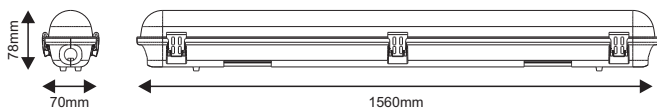

ΣΤΕΓΑΝΟ ΦΩΤΙΣΤΙΚΟ T8

Code:

AC.L7236LED

Τεχνικά Στοιχεία

Υλικό Σώματος **Πλαστικό**

Τάση Εισόδου **230V AC**

Τύπος λαμπτήρα **G13 T8 (2x1200mm)**

Σύνδεση **2 άκρων**

Δείκτης Στεγανότητας **IP65**

- Με μεταλλικό λευκό ανταυγαστήρα
- Δέχεται λαμπτήρα T8 LED (1200mm)
- Με πλαστικά κλιπς

Τα τεχνικά στοιχεία του προϊόντος ενδέχεται να διαφέρουν από τα αναγραφόμενα +/- 10%