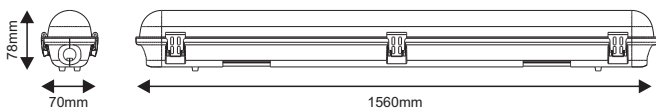

ΣΤΕΓΑΝΟ ΦΩΤΙΣΤΙΚΟ T8

Code:

AC.L7236LED

Τεχνικά Στοιχεία

Υλικό Σώματος **Πλαστικό**

Τάση Εισόδου **230V AC**

Τύπος λαμπτήρα **G13 T8 (2x1200mm)**

Σύνδεση **2 άκρων**

Δείκτης Στεγανότητας **IP65**

- Με μεταλλικό λευκό ανταυγαστήρα
- Δέχεται λαμπτήρα T8 LED (1200mm)
- Με πλαστικά κλιπς

Τα τεχνικά στοιχεία του προϊόντος ενδέχεται να διαφέρουν από τα αναγραφόμενα +/- 10%