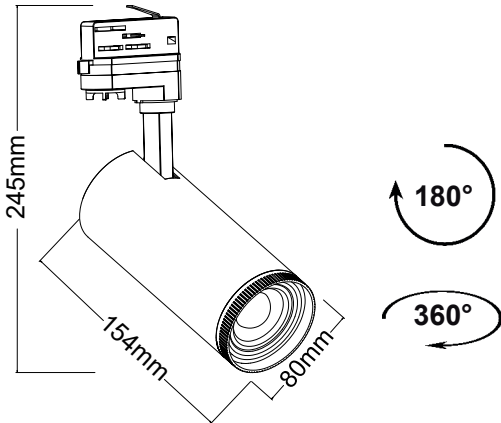

LED ΠΡΟΒΟΛΕΑΣ ΡΑΓΑΣ

Κωδικός:
AIMY2640W450

2^{ΕΤΗ}
ΕΓΓΥΗΣΗΣ

Εφαρμογή

- Κατάλληλο για τοποθέτηση σε εσωτερικό χώρο

Τεχνικά Στοιχεία

Υλικό Περιβλήματος	Χυτό αλουμίνιο
Υλικό Οπτικού Συστήματος	Πολυκαρβονικό
Χρώμα	Λευκό
Τάση Εισόδου	230V AC
Συχνότητα Εισόδου	50~60Hz
Συνολική Ισχύς	26W
Τύπος LED	COB
Διάρκεια Ζωής	30.000 ώρες
Κατηγορία Προστασίας	CLASS I
Δείκτης Στεγανότητας	IP20
LED Τροφοδοτικό	Ναι (Εσωτερικό)
Ρυθμιζ. Φωτεινότητα	Όχι
Αντικαταστάσιμο LED / Τροφοδοτικό	Όχι / Ναι
Τύπος παροχής	Τριφασικό

Φωτομετρικά Στοιχεία

Θερμοκρασία Χρώματος	4000K
Φωτεινή Ροή	2800Lm
Διάχυση Φωτεινής Δέσμης	25°-50°
Δείκτης Χρωματ. Απόδοσης	≥80

Ενεργειακά Στοιχεία

Ενεργειακή Κλάση	E
Κατανάλωση Ενέργειας	26.0 kWh/1000h

Τα τεχνικά στοιχεία του προϊόντος ενδέχεται να διαφέρουν από τα αναγραφόμενα +/- 10%