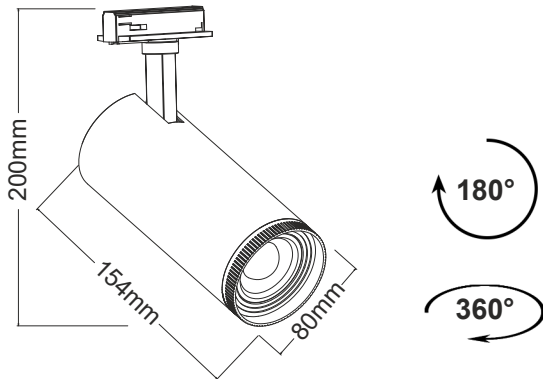

LED ΠΡΟΒΟΛΕΑΣ ΡΑΓΑΣ

Κωδικός:
AIMY3040B2N

2^{ΕΤΗ}
ΕΓΓΥΗΣΗΣ

Εφαρμογή

- Κατάλληλο για τοποθέτηση σε εσωτερικό χώρο

Τεχνικά Στοιχεία

Υλικό Περιβλήματος	Χυτό αλουμίνιο
Υλικό Οπτικού Συστήματος	Πολυκαρβονικό
Χρώμα	Μαύρο
Τάση Εισόδου	230V AC
Συχνότητα Εισόδου	50~60Hz
Συνολική Ισχύς	30W
Τύπος LED	COB
Διάρκεια Ζωής	30.000 ώρες
Κατηγορία Προστασίας	CLASS II 
Δείκτης Στεγανότητας	IP20
LED Τροφοδοτικό	Ναι (Εσωτερικό)
Ρυθμιζ. Φωτεινότητα	Όχι
Αντικαταστάσιμο LED / Τροφοδοτικό	Όχι / Ναι
Τύπος παροχής	Μονοφασικό

Φωτομετρικά Στοιχεία

Θερμοκρασία Χρώματος	4000K
Φωτεινή Ροή	3500Lm
Διάχυση Φωτεινής Δέσμης	25°-50°
Δείκτης Χρωματ. Απόδοσης	≥80

Ενεργειακά Στοιχεία

Ενεργειακή Κλάση	E
Κατανάλωση Ενέργειας	30.0 kWh/1000h

Τα τεχνικά στοιχεία του προϊόντος ενδέχεται να διαφέρουν από τα αναγραφόμενα +/- 10%