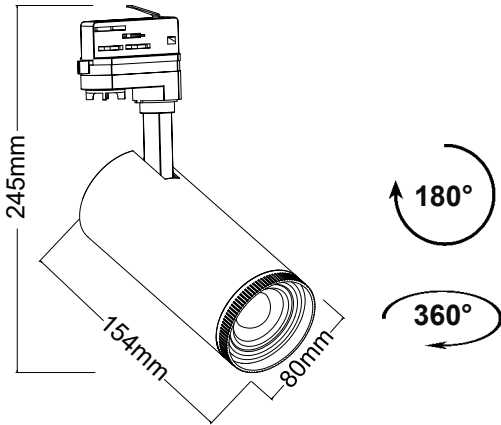

LED ΠΡΟΒΟΛΕΑΣ ΡΑΓΑΣ

Κωδικός:  
**AIMY3040B4N**

2<sup>ΕΤΗ</sup>  
ΕΓΓΥΗΣΗΣ

**Εφαρμογή**

- Κατάλληλο για τοποθέτηση σε εσωτερικό χώρο

**Τεχνικά Στοιχεία**

Υλικό Περιβλήματος	Χυτό αλουμίνιο
Υλικό Οπτικού Συστήματος	Πολυκαρβονικό
Χρώμα	Μαύρο
Τάση Εισόδου	230V AC
Συχνότητα Εισόδου	50~60Hz
Συνολική Ισχύς	30W
Τύπος LED	COB
Διάρκεια Ζωής	30.000 ώρες
Κατηγορία Προστασίας	CLASS II 
Δείκτης Στεγανότητας	IP20
LED Τροφοδοτικό	Ναι (Εσωτερικό)
Ρυθμιζ. Φωτεινότητα	Όχι
Αντικαταστάσιμο LED / Τροφοδοτικό	Όχι / Ναι
Τύπος παροχής	Τριφασικό

**Φωτομετρικά Στοιχεία**

Θερμοκρασία Χρώματος	4000K
Φωτεινή Ροή	3500Lm
Διάχυση Φωτεινής Δέσμης	25°-50°
Δείκτης Χρωματ. Απόδοσης	≥80

**Ενεργειακά Στοιχεία**

Ενεργειακή Κλάση	E
Κατανάλωση Ενέργειας	30.0 kWh/1000h

Τα τεχνικά στοιχεία του προϊόντος ενδέχεται να διαφέρουν από τα αναγραφόμενα +/- 10%