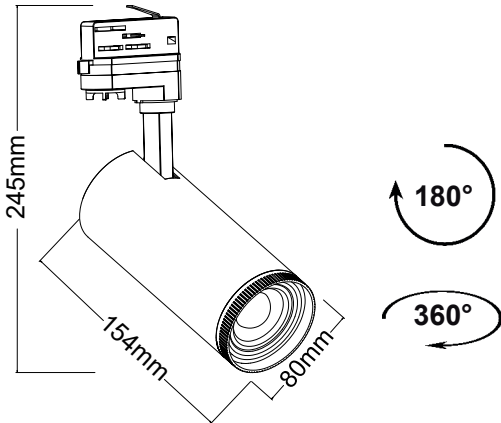

LED ΠΡΟΒΟΛΕΑΣ ΡΑΓΑΣ

Κωδικός:
AIMY3040W4N

2^{ΕΤΗ}
ΕΓΓΥΗΣΗΣ

Εφαρμογή

- Κατάλληλο για τοποθέτηση σε εσωτερικό χώρο

Τεχνικά Στοιχεία

Υλικό Περιβλήματος	Χυτό αλουμίνιο
Υλικό Οπτικού Συστήματος	Πολυκαρβονικό
Χρώμα	Λευκό
Τάση Εισόδου	230V AC
Συχνότητα Εισόδου	50~60Hz
Συνολική Ισχύς	30W
Τύπος LED	COB
Διάρκεια Ζωής	30.000 ώρες
Κατηγορία Προστασίας	CLASS I
Δείκτης Στεγανότητας	IP20
LED Τροφοδοτικό	Ναι (Εσωτερικό)
Ρυθμιζ. Φωτεινότητα	Όχι
Αντικαταστάσιμο LED / Τροφοδοτικό	Όχι / Ναι
Τύπος παροχής	Τριφασικό

Φωτομετρικά Στοιχεία

Θερμοκρασία Χρώματος	4000K
Φωτεινή Ροή	3500Lm
Διάχυση Φωτεινής Δέσμης	25°-50°
Δείκτης Χρωματ. Απόδοσης	≥80

Ενεργειακά Στοιχεία

Ενεργειακή Κλάση	E
Κατανάλωση Ενέργειας	30.0 kWh/1000h

Τα τεχνικά στοιχεία του προϊόντος ενδέχεται να διαφέρουν από τα αναγραφόμενα +/- 10%