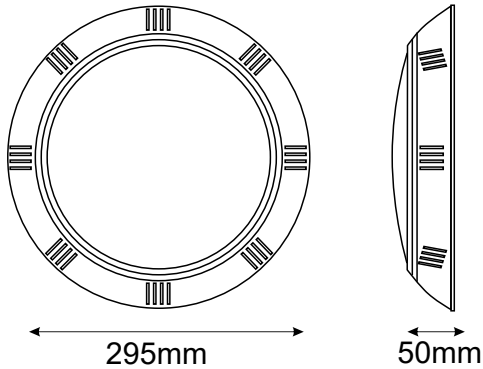

### Εφαρμογή

Αυτό το φωτιστικό είναι κατάλληλο για τοποθέτηση σε πισίνα

2x1.5mm<sup>2</sup> VDE H07RN-F

### Τεχνικά Στοιχεία

Υλικό Περιβλήματος	Πολυκαρβονικό
Υλικό Οπτικού Συστήματος	Πλαστικό
Τάση Εισόδου	12V AC/DC
Συχνότητα Εισόδου	50~60Hz
Συνολική Ισχύς	25W
Τύπος LED	SMD
Διάρκεια Ζωής	30.000 ώρες
Κατηγορία Προστασίας	CLASS III 
Δείκτης Στεγανότητας	IP68
Βαθμός Μηχανικής Κρούσης	IK09
LED Τροφοδοτικό	Ναι
Ρυθμιζ. Φωτεινότητα	Όχι
Αντικαταστάσιμο LED / Τροφοδοτικό	Όχι / Ναι