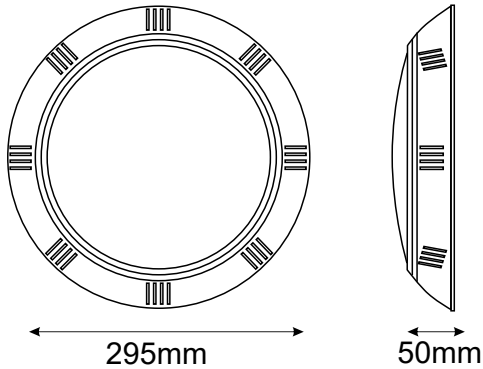

LED ΦΩΤΙΣΤΙΚΟ ΠΙΣΙΝΑΣ

Κωδικός:
ALBA25WW

2 ΕΤΗ
ΕΓΓΥΗΣΗΣ

Εφαρμογή

Αυτό το φωτιστικό είναι κατάλληλο για τοποθέτηση σε πισίνα

2x1.5mm² VDE H07RN-F

Τεχνικά Στοιχεία

Υλικό Περιβλήματος	Πολυκαρβονικό
Υλικό Οπτικού Συστήματος	Πλαστικό
Τάση Εισόδου	12V AC/DC
Συχνότητα Εισόδου	50~60Hz
Συνολική Ισχύς	25W
Τύπος LED	SMD
Διάρκεια Ζωής	30.000 ώρες
Κατηγορία Προστασίας	CLASS III 
Δείκτης Στεγανότητας	IP68
Βαθμός Μηχανικής Κρούσης	IK09
LED Τροφοδοτικό	Ναι
Ρυθμιζ. Φωτεινότητα	Όχι
Αντικαταστάσιμο LED / Τροφοδοτικό	Όχι / Ναι

Φωτομετρικά Στοιχεία

Θερμοκρασία Χρώματος	3000K
Φωτεινή Ροή	2000Lm
Διάχυση Φωτεινής Δέσμης	90°
Δείκτης Χρωματ. Απόδοσης	≥80

Ενεργειακά Στοιχεία

Ενεργειακή Κλάση	F
Κατανάλωση Ενέργειας	25.0 kWh/1000h

Τα τεχνικά στοιχεία του προϊόντος ενδέχεται να διαφέρουν από τα αναγραφόμενα +/- 10%