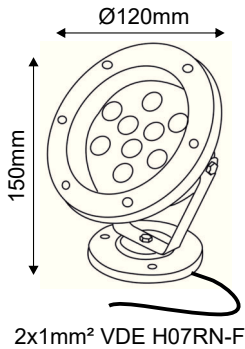

LED ΦΩΤΙΣΤΙΚΟ ΣΥΝΤΡΙΒΑΝΙΟΥ

2 ΕΤΗ
ΕΓΓΥΗΣΗΣ

Εφαρμογή

Αυτό το φωτιστικό είναι κατάλληλο για τοποθέτηση σε συντριβάνι.

Τεχνικά Στοιχεία

| | |
|-----------------------------------|-------------------|
| Υλικό Περιβλήματος | Ανοξείδωτο ατσάλι |
| Υλικό Οπτικού Συστήματος | Γυαλί |
| Τάση Εισόδου | 12V AC/DC |
| Συχνότητα Εισόδου | 50~60Hz |
| Συνολική Ισχύς | 6W |
| Τύπος LED | HIGH POWER |
| Διάρκεια Ζωής | 30.000 ώρες |
| Κατηγορία Προστασίας | CLASS III |
| Δείκτης Στεγανότητας | IP68 |
| Βαθμός Μηχανικής Κρούσης | IK10 |
| LED Τροφοδοτικό | Ναι |
| Ρυθμιζ. Φωτεινότητα | Όχι |
| Αντικαταστάσιμο LED / Τροφοδοτικό | Όχι / Ναι |

Φωτομετρικά Στοιχεία

| | |
|--------------------------|-------|
| Θερμοκρασία Χρώματος | 3000K |
| Φωτεινή Ροή | 400Lm |
| Διάχυση Φωτεινής Δέσμης | 60° |
| Δείκτης Χρωματ. Απόδοσης | ≥80 |

Ενεργειακά Στοιχεία