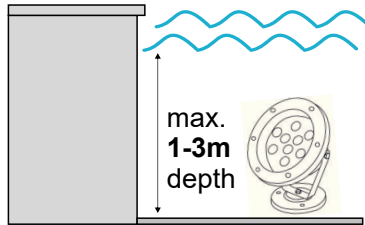

LED ΦΩΤΙΣΤΙΚΟ ΣΥΝΤΡΙΒΑΝΙΟΥ

2 ΕΤΗ
ΕΓΓΥΗΣΗΣ

Εφαρμογή

Αυτό το φωτιστικό είναι κατάλληλο για τοποθέτηση σε συντριβάνι.

Τεχνικά Στοιχεία

| | |
|-----------------------------------|-------------------|
| Υλικό Περιβλήματος | Ανοξείδωτο ατσάλι |
| Υλικό Οπτικού Συστήματος | Γυαλί |
| Τάση Εισόδου | 12V AC/DC |
| Συχνότητα Εισόδου | 50~60Hz |
| Συνολική Ισχύς | 6W |
| Τύπος LED | HIGH POWER |
| Διάρκεια Ζωής | 30.000 ώρες |
| Κατηγορία Προστασίας | CLASS III |
| Δείκτης Στεγανότητας | IP68 |
| Βαθμός Μηχανικής Κρούσης | IK10 |
| LED Τροφοδοτικό | Ναι |
| Ρυθμιζ. Φωτεινότητα | Όχι |
| Αντικαταστάσιμο LED / Τροφοδοτικό | Όχι / Ναι |

Φωτομετρικά Στοιχεία

| | |
|--------------------------|-------|
| Θερμοκρασία Χρώματος | 3000K |
| Φωτεινή Ροή | 400Lm |
| Διάχυση Φωτεινής Δέσμης | 60° |
| Δείκτης Χρωματ. Απόδοσης | ≥80 |

Ενεργειακά Στοιχεία