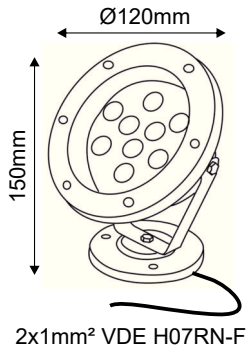

LED ΦΩΤΙΣΤΙΚΟ ΣΥΝΤΡΙΒΑΝΙΟΥ

2 ΕΤΗ
ΕΓΓΥΗΣΗΣ

Εφαρμογή

Αυτό το φωτιστικό είναι κατάλληλο για τοποθέτηση σε συντριβάνι.

Τεχνικά Στοιχεία

Υλικό Περιβλήματος	Ανοξείδωτο ατσάλι
Υλικό Οπτικού Συστήματος	Γυαλί
Τάση Εισόδου	12V AC/DC
Συχνότητα Εισόδου	50~60Hz
Συνολική Ισχύς	6W
Τύπος LED	HIGH POWER
Διάρκεια Ζωής	30.000 ώρες
Κατηγορία Προστασίας	CLASS III 
Δείκτης Στεγανότητας	IP68
Βαθμός Μηχανικής Κρούσης	IK10
LED Τροφοδοτικό	Ναι
Ρυθμιζ. Φωτεινότητα	Όχι
Αντικαταστάσιμο LED / Τροφοδοτικό	Όχι / Ναι

Φωτομετρικά Στοιχεία

Θερμοκρασία Χρώματος	6000K
Φωτεινή Ροή	450Lm
Διάχυση Φωτεινής Δέσμης	60°
Δείκτης Χρωματ. Απόδοσης	≥80

Ενεργειακά Στοιχεία

Ενεργειακή Κλάση	G
Κατανάλωση Ενέργειας	6.0 kWh/1000h

Τα τεχνικά στοιχεία του προϊόντος ενδέχεται να διαφέρουν από τα αναγραφόμενα +/- 10%