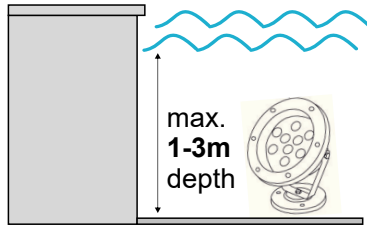

LED ΦΩΤΙΣΤΙΚΟ ΣΥΝΤΡΙΒΑΝΙΟΥ

2 ΕΤΗ
ΕΓΓΥΗΣΗΣ

Εφαρμογή

Αυτό το φωτιστικό είναι κατάλληλο για τοποθέτηση σε συντριβάνι.

Τεχνικά Στοιχεία

Υλικό Περιβλήματος	Ανοξείδωτο ατσάλι
Υλικό Οπτικού Συστήματος	Γυαλί
Τάση Εισόδου	12V AC/DC
Συχνότητα Εισόδου	50~60Hz
Συνολική Ισχύς	6W
Τύπος LED	HIGH POWER
Διάρκεια Ζωής	30.000 ώρες
Κατηγορία Προστασίας	CLASS III 
Δείκτης Στεγανότητας	IP68
Βαθμός Μηχανικής Κρούσης	IK10
LED Τροφοδοτικό	Ναι
Ρυθμιζ. Φωτεινότητα	Όχι
Αντικαταστάσιμο LED / Τροφοδοτικό	Όχι / Ναι

Φωτομετρικά Στοιχεία

Θερμοκρασία Χρώματος	6000K
Φωτεινή Ροή	450Lm
Διάχυση Φωτεινής Δέσμης	60°
Δείκτης Χρωματ. Απόδοσης	≥80

Ενεργειακά Στοιχεία

Ενεργειακή Κλάση	G
Κατανάλωση Ενέργειας	6.0 kWh/1000h

Τα τεχνικά στοιχεία του προϊόντος ενδέχεται να διαφέρουν από τα αναγραφόμενα +/- 10%