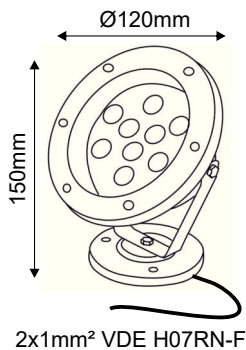

LED ΦΩΤΙΣΤΙΚΟ ΣΥΝΤΡΙΒΑΝΙΟΥ

2 ΕΤΗ
ΕΓΓΥΗΣΗΣ

Εφαρμογή

Αυτό το φωτιστικό είναι κατάλληλο για τοποθέτηση σε συντριβάνι.

Τεχνικά Στοιχεία

Υλικό Περιβλήματος	Ανοξείδωτο ατσάλι
Υλικό Οπτικού Συστήματος	Γυαλί
Τάση Εισόδου	12V AC/DC
Συχνότητα Εισόδου	50~60Hz
Συνολική Ισχύς	6W
Τύπος LED	HIGH POWER
Διάρκεια Ζωής	30.000 ώρες
Κατηγορία Προστασίας	CLASS III 
Δείκτης Στεγανότητας	IP68
Βαθμός Μηχανικής Κρούσης	IK10
LED Τροφοδοτικό	Ναι
Ρυθμιζ. Φωτεινότητα	Όχι
Αντικαταστάσιμο LED / Τροφοδοτικό	Όχι / Ναι

Φωτομετρικά Στοιχεία

Θερμοκρασία Χρώματος	BLUE
Διάχυση Φωτεινής Δέσμης	60°

Ενεργειακά Στοιχεία

Κατανάλωση Ενέργειας	6.0 kWh/1000h
----------------------	---------------

Τα τεχνικά στοιχεία του προϊόντος ενδέχεται να διαφέρουν από τα αναγραφόμενα +/- 10%