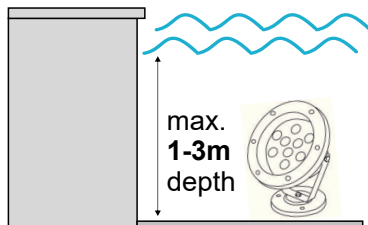

LED ΦΩΤΙΣΤΙΚΟ ΣΥΝΤΡΙΒΑΝΙΟΥ

2 ΕΤΗ
ΕΓΓΥΗΣΗΣ

Εφαρμογή

Αυτό το φωτιστικό είναι κατάλληλο για τοποθέτηση σε συντριβάνι.

Τεχνικά Στοιχεία

Υλικό Περιβλήματος	Ανοξείδωτο ατσάλι
Υλικό Οπτικού Συστήματος	Γυαλί
Τάση Εισόδου	12V AC/DC
Συχνότητα Εισόδου	50~60Hz
Συνολική Ισχύς	6W
Τύπος LED	HIGH POWER
Διάρκεια Ζωής	30.000 ώρες
Κατηγορία Προστασίας	CLASS III 
Δείκτης Στεγανότητας	IP68
Βαθμός Μηχανικής Κρούσης	IK10
LED Τροφοδοτικό	Ναι
Ρυθμιζ. Φωτεινότητα	Όχι
Αντικαταστάσιμο LED / Τροφοδοτικό	Όχι / Ναι

Φωτομετρικά Στοιχεία

Θερμοκρασία Χρώματος	BLUE
Διάχυση Φωτεινής Δέσμης	60°

Ενεργειακά Στοιχεία

Κατανάλωση Ενέργειας	6.0 kWh/1000h
----------------------	---------------

Τα τεχνικά στοιχεία του προϊόντος ενδέχεται να διαφέρουν από τα αναγραφόμενα +/- 10%