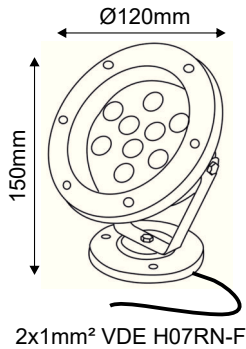

LED ΦΩΤΙΣΤΙΚΟ ΣΥΝΤΡΙΒΑΝΙΟΥ

Κωδικός:
AQUET6RGB

2 ΕΤΗ
ΕΓΓΥΗΣΗΣ

Εφαρμογή

Αυτό το φωτιστικό είναι κατάλληλο για τοποθέτηση σε συντριβάνι.

Τεχνικά Στοιχεία

Υλικό Περιβλήματος	Ανοξείδωτο ατσάλι
Υλικό Οπτικού Συστήματος	Γυαλί
Τάση Εισόδου	12V AC
Συχνότητα Εισόδου	50~60Hz
Συνολική Ισχύς	6W
Τύπος LED	HIGH POWER
Διάρκεια Ζωής	30.000 ώρες
Κατηγορία Προστασίας	CLASS III 
Δείκτης Στεγανότητας	IP68
Βαθμός Μηχανικής Κρούσης	IK10
LED Τροφοδοτικό	Ναι
Ρυθμιζ. Φωτεινότητα	Ναι
Αντικαταστάσιμο LED / Τροφοδοτικό	Όχι / Ναι

Φωτομετρικά Στοιχεία

Θερμοκρασία Χρώματος	RGB
Διάχυση Φωτεινής Δέσμης	60°

Ενεργειακά Στοιχεία

Κατανάλωση Ενέργειας	6.0 kWh/1000h
----------------------	---------------

Τα τεχνικά στοιχεία του προϊόντος ενδέχεται να διαφέρουν από τα αναγραφόμενα +/- 10%