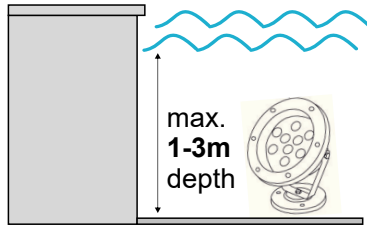

LED ΦΩΤΙΣΤΙΚΟ ΣΥΝΤΡΙΒΑΝΙΟΥ

Κωδικός:
AQUET6RGB

2 ΕΤΗ
ΕΓΓΥΗΣΗΣ

Εφαρμογή

Αυτό το φωτιστικό είναι κατάλληλο για τοποθέτηση σε συντριβάνι.

Τεχνικά Στοιχεία

Υλικό Περιβλήματος	Ανοξείδωτο ατσάλι
Υλικό Οπτικού Συστήματος	Γυαλί
Τάση Εισόδου	12V AC
Συχνότητα Εισόδου	50~60Hz
Συνολική Ισχύς	6W
Τύπος LED	HIGH POWER
Διάρκεια Ζωής	30.000 ώρες
Κατηγορία Προστασίας	CLASS III 
Δείκτης Στεγανότητας	IP68
Βαθμός Μηχανικής Κρούσης	IK10
LED Τροφοδοτικό	Ναι
Ρυθμιζ. Φωτεινότητα	Ναι
Αντικαταστάσιμο LED / Τροφοδοτικό	Όχι / Ναι

Φωτομετρικά Στοιχεία

Θερμοκρασία Χρώματος	RGB
Διάχυση Φωτεινής Δέσμης	60°

Ενεργειακά Στοιχεία

Κατανάλωση Ενέργειας	6.0 kWh/1000h
----------------------	---------------

Τα τεχνικά στοιχεία του προϊόντος ενδέχεται να διαφέρουν από τα αναγραφόμενα +/- 10%