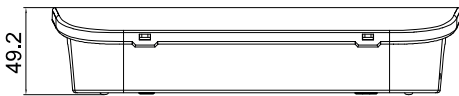

Τεχνικά Στοιχεία

Υλικό Περιβλήματος **Πολυκαρβονικό**

Υλικό Οπτικού Συστήματος **Πολυκαρβονικό**

Χρώμα **Λευκό**

Τάση Εισόδου **230V AC**

Συχνότητα Εισόδου **50~60Hz**

Συνολική Ισχύς (Λειτουργ. Ασφαλείας) **1W**

Συνολική Ισχύς (Συνεχής Λειτουργία) **4.5W**

Τύπος LED **SMD**

Διάρκεια Ζωής **30.000 ώρες**

Κατηγορία Προστασίας **CLASS II**

Δείκτης Στεγανότητας **IP65**

Θερμοκρασία Λειτουργίας **-10 ~ +50 C°**

Ρυθμιζ. Φωτεινότητα **Όχι**

Αντικαταστάσιμη πηγή φωτός **Όχι**

Μπαταρία **3.2V / 1500mAh LiFePO4**

Αυτονομία **3 ώρες**

Λειτουργία **Συνεχούς & μη συνεχούς**

Μέγιστη απόσταση θέσης **20μ**

Φωτομετρικά Στοιχεία

Θερμοκρασία Χρώματος **6000K**

Φωτεινή Ροή **150Lm**

Διάχυση Φωτεινής Δέσμης **120°**

Δείκτης Χρωματ. Απόδοσης **≥80**

Ενεργειακά Στοιχεία

Κατανάλωση Ενέργειας **1.0 kWh/1000h**

Τα τεχνικά στοιχεία του προϊόντος ενδέχεται να διαφέρουν από τα αναγραφόμενα +/- 10%