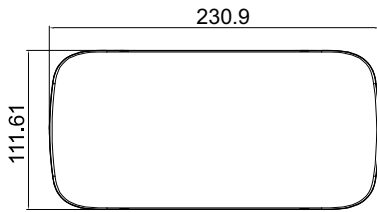

Τεχνικά Στοιχεία

Υλικό Περιβλήματος **Πολυκαρβονικό**

Υλικό Οπτικού Συστήματος **Πολυκαρβονικό**

Χρώμα **Λευκό**

Τάση Εισόδου **230V AC**

Συχνότητα Εισόδου **50~60Hz**

Συνολική Ισχύς (Λειτουργ. Ασφαλείας) **1W**

Συνολική Ισχύς (Συνεχής Λειτουργία) **4.5W**

Τύπος LED **SMD**

Διάρκεια Ζωής **30.000 ώρες**

Κατηγορία Προστασίας **CLASS II** 

Δείκτης Στεγανότητας **IP65**

Θερμοκρασία Λειτουργίας **-10 ~ +50 C°**

Ρυθμιζ. Φωτεινότητα **Όχι**

Φωτεινή Ροή **150Lm**

Διάχυση Φωτεινής Δέσμης **120°**

Δείκτης Χρωματ. Απόδοσης **≥80**

Ενεργειακά Στοιχεία

Κατανάλωση Ενέργειας **1.0 kWh/1000h**

Τα τεχνικά στοιχεία του προϊόντος ενδέχεται να διαφέρουν από τα αναγραφόμενα +/- 10%