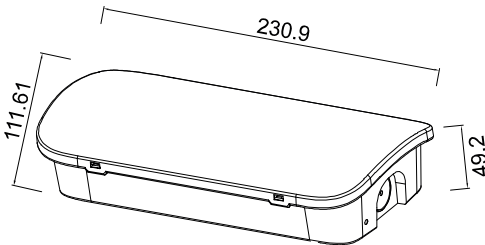

Τεχνικά Στοιχεία

Υλικό Περιβλήματος **Πολυκαρβονικό**

Υλικό Οπτικού Συστήματος **Πολυκαρβονικό**

Χρώμα **Λευκό**

Τάση Εισόδου **230V AC**

Συχνότητα Εισόδου **50~60Hz**

Συνολική Ισχύς (Λειτουργ. Ασφαλείας) **1W**

Συνολική Ισχύς (Συνεχής Λειτουργία) **4.5W**

Τύπος LED **SMD**

Διάρκεια Ζωής **30.000 ώρες**

Κατηγορία Προστασίας **CLASS II**

Δείκτης Στεγανότητας **IP65**

Θερμοκρασία Λειτουργίας **-10 ~ +50 C°**

Ρυθμιζ. Φωτεινότητα **Όχι**

Αντικαταστάσιμη πηγή φωτός **Όχι**

Μπαταρία **3.2V / 1500mAh LiFePO4**

Αυτονομία **3 ώρες**

Λειτουργία **Συνεχούς & μη συνεχούς**

Μέγιστη απόσταση θέσης **20μ**

Φωτομετρικά Στοιχεία

Θερμοκρασία Χρώματος **6000K**

Φωτεινή Ροή **150Lm**

Διάχυση Φωτεινής Δέσμης **120°**

Δείκτης Χρωματ. Απόδοσης **≥80**

Ενεργειακά Στοιχεία

Κατανάλωση Ενέργειας **1.0 kWh/1000h**

Τα τεχνικά στοιχεία του προϊόντος ενδέχεται να διαφέρουν από τα αναγραφόμενα +/- 10%