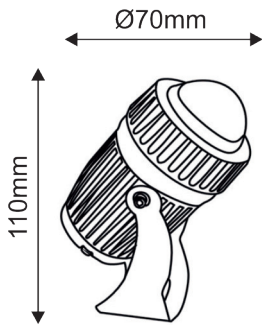

## LED ΠΡΟΒΟΛΕΑΣ ΣΤΕΝΗΣ ΔΕΣΜΗΣ

**2** ΕΤΗ  
ΕΓΓΥΗΣΗΣ

• Το φωτιστικό είναι κατάλληλο για τοποθέτηση σε εξωτερικό χώρο.

### Τεχνικά Στοιχεία

|                                   |                 |
|-----------------------------------|-----------------|
| Υλικό Περιβλήματος                | Αλουμίνιο       |
| Υλικό Οπτικού Συστήματος          | Γυαλί           |
| Χρώμα                             | Γκρι            |
| Τάση Εισόδου                      | 230V AC         |
| Συχνότητα Εισόδου                 | 50~60Hz         |
| Συνολική Ισχύς                    | 8W              |
| Τύπος LED                         | COB (LM80)      |
| Διάρκεια Ζωής                     | 30.000 ώρες     |
| Κατηγορία Προστασίας              | CLASS I         |
| Δείκτης Στεγανότητας              | IP66            |
| Βαθμός Κρούσης                    | IK08            |
| LED Τροφοδοτικό                   | Ναι (Εσωτερικό) |
| Ρυθμιζ. Φωτεινότητα               | Όχι             |
| Αντικαταστάσιμο LED / Τροφοδοτικό | Όχι / Όχι       |