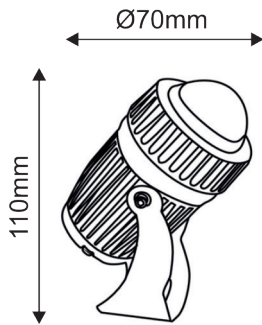

LED ΠΡΟΒΟΛΕΑΣ ΣΤΕΝΗΣ ΔΕΣΜΗΣ

2 ΕΤΗ
ΕΓΓΥΗΣΗΣ

• Το φωτιστικό είναι κατάλληλο για τοποθέτηση σε εξωτερικό χώρο.

Τεχνικά Στοιχεία

Υλικό Περιβλήματος	Αλουμίνιο
Υλικό Οπτικού Συστήματος	Γυαλί
Χρώμα	Γκρι
Τάση Εισόδου	230V AC
Συχνότητα Εισόδου	50~60Hz
Συνολική Ισχύς	8W
Τύπος LED	COB (LM80)
Διάρκεια Ζωής	30.000 ώρες
Κατηγορία Προστασίας	CLASS I
Δείκτης Στεγανότητας	IP66
Βαθμός Κρούσης	IK08
LED Τροφοδοτικό	Ναι (Εσωτερικό)
Ρυθμιζ. Φωτεινότητα	Όχι
Αντικαταστάσιμο LED / Τροφοδοτικό	Όχι / Όχι

Φωτομετρικά Στοιχεία

Θερμοκρασία Χρώματος	4000K
Φωτεινή Ροή	500Lm
Διάχυση Φωτεινής Δέσμης	8°
Δείκτης Χρωματ. Απόδοσης	≥80

Ενεργειακά Στοιχεία

Ενεργειακή Κλάση	G
Κατανάλωση Ενέργειας	8.0 kWh/1000h

Τα τεχνικά στοιχεία του προϊόντος ενδέχεται να διαφέρουν από τα αναγραφόμενα +/- 10%