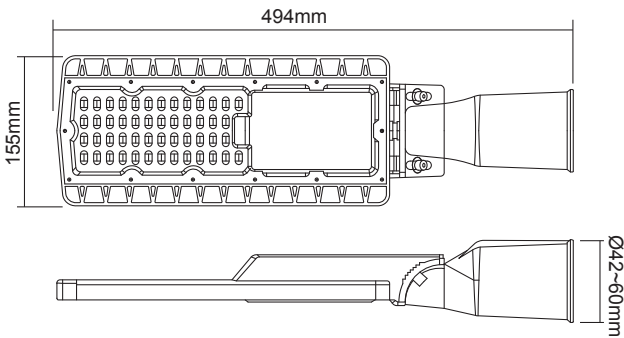

LED SMD ΦΩΤΙΣΤΙΚΟ ΟΔΙΚΟΥ

Κωδικός:
BISE6040

5 ΕΤΗ
ΕΓΓΥΗΣΗΣ

Εφαρμογή

- Κατάλληλο για φωτισμό οδικού δικτύου

Τεχνικά Στοιχεία

Υλικό Περιβλήματος	Χυτό αλουμίνιο
Υλικό Οπτικού Συστήματος	Διάφανο Πολυκαρβονικό
Χρώμα	Γκρι
Τάση Εισόδου	100~240V AC
Συχνότητα Εισόδου	50~60Hz
Συνολική Ισχύς	60W
Τύπος LED	SMD (LM80)
Διάρκεια Ζωής	50.000 ώρες
Κατηγορία Προστασίας	CLASS II
Δείκτης Στεγανότητας	IP66
Βαθμός Μηχανικής Κρούσης	IK08
Αντικεραυνική Προστασία	4kV
Συντελεστής Ισχύος	≥0.95
Θερμοκρασία Λειτουργίας	-20°~+45°C
Τροφοδοτικό LED	Ναι (Εσωτερικό)
Αντικαταστάσιμο LED / Τροφοδοτικό	Ναι / Όχι

Φωτομετρικά Στοιχεία

Θερμοκρασία Χρώματος	4000K
Φωτεινή Ροή	8400Lm
Διάχυση Φωτεινής Δέσμης	150°x75°
Δείκτης Χρωματ. Απόδοσης	≥70

Ενεργειακά Στοιχεία

Ενεργειακή Κλάση	C
Κατανάλωση Ενέργειας	60.0 kWh/1000h

Τα τεχνικά στοιχεία του προϊόντος ενδέχεται να διαφέρουν από τα αναγραφόμενα +/- 10%