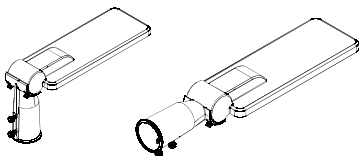

LED SMD ΦΩΤΙΣΤΙΚΟ ΟΔΙΚΟΥ

Κωδικός:
BISE6040

5 ΕΤΗ
ΕΓΓΥΗΣΗΣ

Εφαρμογή

- Κατάλληλο για φωτισμό οδικού δικτύου

Τεχνικά Στοιχεία

Υλικό Περιβλήματος	Χυτό αλουμίνιο
Υλικό Οπτικού Συστήματος	Διάφανο Πολυκαρβονικό
Χρώμα	Γκρι
Τάση Εισόδου	100~240V AC
Συχνότητα Εισόδου	50~60Hz
Συνολική Ισχύς	60W
Τύπος LED	SMD (LM80)
Διάρκεια Ζωής	50.000 ώρες
Κατηγορία Προστασίας	CLASS II
Δείκτης Στεγανότητας	IP66
Βαθμός Μηχανικής Κρούσης	IK08
Αντικεραυνική Προστασία	4kV
Συντελεστής Ισχύος	≥0.95
Θερμοκρασία Λειτουργίας	-20°~+45°C
Τροφοδοτικό LED	Ναι (Εσωτερικό)
Αντικαταστάσιμο LED / Τροφοδοτικό	Ναι / Όχι