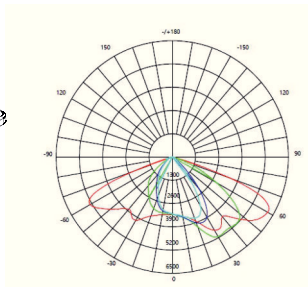

LED SMD ΦΩΤΙΣΤΙΚΟ ΟΔΙΚΟΥ

Κωδικός:
BISE6040

5 ΕΤΗ
ΕΓΓΥΗΣΗΣ

Εφαρμογή

- Κατάλληλο για φωτισμό οδικού δικτύου

Τεχνικά Στοιχεία

Υλικό Περιβλήματος	Χυτό αλουμίνιο
Υλικό Οπτικού Συστήματος	Διάφανο Πολυκαρβονικό
Χρώμα	Γκρι
Τάση Εισόδου	100~240V AC
Συχνότητα Εισόδου	50~60Hz
Συνολική Ισχύς	60W
Τύπος LED	SMD (LM80)
Διάρκεια Ζωής	50.000 ώρες
Κατηγορία Προστασίας	CLASS II
Δείκτης Στεγανότητας	IP66
Βαθμός Μηχανικής Κρούσης	IK08
Αντικεραυνική Προστασία	4kV
Συντελεστής Ισχύος	≥0.95
Θερμοκρασία Λειτουργίας	-20°~+45°C
Τροφοδοτικό LED	Ναι (Εσωτερικό)
Αντικαταστάσιμο LED / Τροφοδοτικό	Ναι / Όχι

Φωτομετρικά Στοιχεία

Θερμοκρασία Χρώματος	4000K
Φωτεινή Ροή	8400Lm
Διάχυση Φωτεινής Δέσμης	150°x75°
Δείκτης Χρωματ. Απόδοσης	≥70

Ενεργειακά Στοιχεία

Ενεργειακή Κλάση	C
Κατανάλωση Ενέργειας	60.0 kWh/1000h