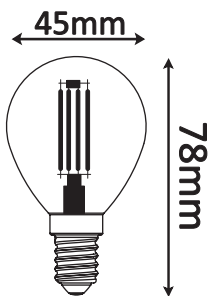

ΣΦΑΙΡΙΚΗ E14 ΝΗΜΑΤΟΣ LED

Κωδικό:  
**BOVA4NW**

**2** ΕΤΗ  
ΕΓΓΥΗΣΗΣ

**Τεχνικά Στοιχεία**

Υλικό Περιβλήματος	<b>Γυαλί</b>
Τάση Εισόδου	<b>230V AC</b>
Συχνότητα Εισόδου	<b>50Hz</b>
Τύπος Ντουί	<b>E14</b>
Συνολική Ισχύς	<b>4W</b>
Διάρκεια Ζωής	<b>30.000 ώρες</b>
Βαθμός Στεγανότητας	<b>IP20</b>
Περιεκτικότητα σε Υδράργυρο	<b>0%</b>

**Φωτομετρικά Στοιχεία**

Θερμοκρασία Χρώματος	<b>4000K</b>
Φωτεινή Ροή	<b>490Lm</b>
Διάχυση Φωτεινής Δέσμης	<b>360° Συμμετρική</b>
Δείκτης Χρωματ. Απόδοσης	<b>≥80</b>
Ρυθμιζόμενος Φωτισμός	<b>Όχι</b>

**Ενεργειακά στοιχεία**