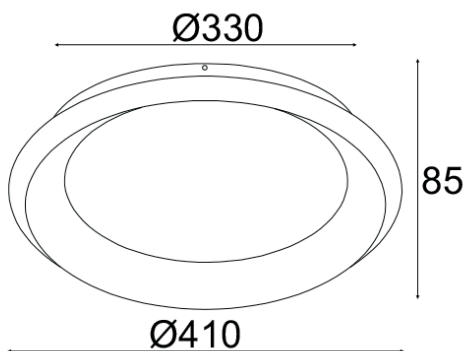

Εφαρμογή

- Κατάλληλο για τοποθέτηση σε εσωτερικό χώρο

Τα τεχνικά στοιχεία του προϊόντος ενδέχεται να διαφέρουν από τα αναγραφόμενα +/- 10%
Ο λαμπτήρας δεν συμπεριλαμβάνεται