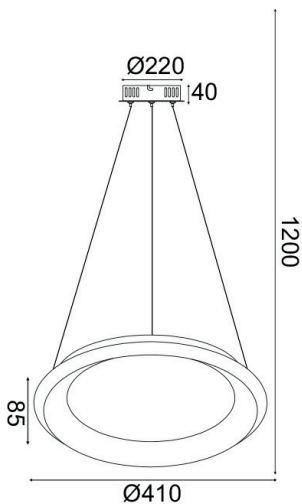

LED ΚΡΕΜΑΣΤΟ ΦΩΤΙΣΤΙΚΟ (DIANA)

Κωδικός:

BR71LEDP41WHCCT

CCT

Τεχνικά Στοιχεία

Υλικό **Μέταλλο - Αλουμίνιο - PMMA**

Χρώμα **Λευκό ματ + Οπάλ**

Τάση (Volt) **230V AC**

Ισχύς **36W**

Δείκτης Προστασίας από Υγρά και Σκόνη **IP20**

Φωτομετρικά Δεδομένα

Θερμοκρασία Χρώματος (Kelvin) **CCT 3000-4000-6000K**

Φωτεινή Ροή (Lumen) **3470lm**

Δείκτης Χρωματικής Απόδοσης (CRI) **Ra>80**

Ενεργειακά Δεδομένα

Ενεργειακή Κλάση **E**

Εφαρμογή

- Κατάλληλο για τοποθέτηση σε εσωτερικό χώρο

Τα τεχνικά στοιχεία του προϊόντος ενδέχεται να διαφέρουν από τα αναγραφόμενα +/- 10%

Ο λαμπτήρας δεν συμπεριλαμβάνεται