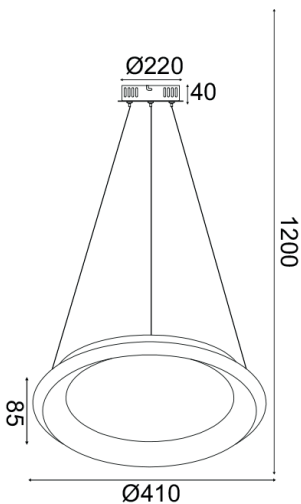

LED ΚΡΕΜΑΣΤΟ ΦΩΤΙΣΤΙΚΟ (DIANA)

Κωδικός:

BR71LEDP41WHCCT

Τεχνικά Στοιχεία

Υλικό **Μέταλλο - Αλουμίνιο - PMMA**

Χρώμα **Λευκό ματ + Οπάλ**

Τάση (Volt) **230V AC**

Ισχύς **36W**

Δείκτης Προστασίας από Υγρά και Σκόνη **IP20**

Φωτομετρικά Δεδομένα

Θερμοκρασία Χρώματος (Kelvin) **CCT 3000-4000-6000K**

Φωτεινή Ροή (Lumen) **3470lm**

Δείκτης Χρωματικής Απόδοσης (CRI) **Ra>80**

Ενεργειακά Δεδομένα

Ενεργειακή Κλάση **E**

Εφαρμογή

- Κατάλληλο για τοποθέτηση σε εσωτερικό χώρο

Τα τεχνικά στοιχεία του προϊόντος ενδέχεται να διαφέρουν από τα αναγραφόμενα +/- 10%

Ο λαμπτήρας δεν συμπεριλαμβάνεται