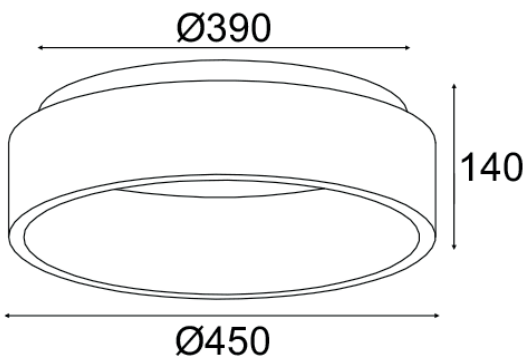

Εφαρμογή

- Κατάλληλο για τοποθέτηση σε εσωτερικό χώρο

Τα τεχνικά στοιχεία του προϊόντος ενδέχεται να διαφέρουν από τα αναγραφόμενα +/- 10%
Ο λαμπτήρας δεν συμπεριλαμβάνεται