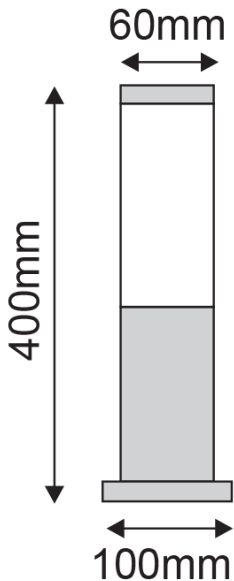

ΦΩΤΙΣΤΙΚΟ ΚΗΠΟΥ

Κωδικός:
BT1003BH045

Τεχνικά Στοιχεία

Χρώμα (δευτερεύον)	Γαλακτερό
Υλικό (δευτερεύον)	PC- Πολυκαρβονικό
Οικογένεια	LOOP I
Τάση (Volt)	230V AC
IP- Δείκτης Προστασίας από Υγρά και Σκόνη	IP45
Δέσμη Φωτισμού/ Κατεύθυνση	Διάχυτος Φωτισμός
Αριθμός Λαμπτήρων	1
Κάλυκας - Ντουϊ	E27
Υλικό (κύριο)	Ανοξείδωτο Ατσάλι
Χρώμα (κύριο)	Ασημί
Σχήμα	Τετράγωνο
Τύπος Φωτιστικού	Συμβατικό

Εφαρμογή

- Κατάλληλο για εξωτερικό χώρο

Τα τεχνικά στοιχεία του προϊόντος ενδέχεται να διαφέρουν από τα αναγραφόμενα +/- 10%