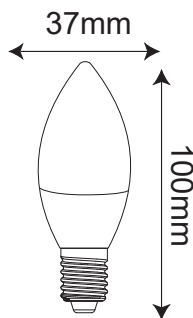

**SMD LED ΚΕΡΑΚΙ E14**

Κωδικό:  
**C373NW**

**2** ΕΤΗ  
ΕΓΓΥΗΣΗΣ

**Τεχνικά Στοιχεία**

Υλικό Περιβλήματος	Πλαστικό
Τάση Εισόδου	230V AC
Συχνότητα Εισόδου	50Hz
Τύπος Ντουί	E14
Συνολική Ισχύς	3W
Διάρκεια Ζωής	30.000 ώρες
Βαθμός Στεγανότητας	IP20
Περιεκτικότητα σε Υδράργυρο	0%

**Φωτομετρικά Στοιχεία**

Θερμοκρασία Χρώματος	4000K
Φωτεινή Ροή	270Lm
Διάχυση Φωτεινής Δέσμης	200° Συμμετρική
Δείκτης Χρωματ. Απόδοσης	≥80
Ρυθμιζόμενος Φωτισμός	Όχι

**Ενεργειακά στοιχεία**

Ενεργειακή Κλάση	F
Κατανάλωση Ενέργειας	3.0 kWh/1000h