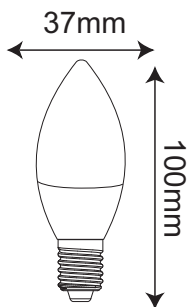

ΛΑΜΠΤΗΡΑΣ SMD LED ΚΕΡΑΚΙ E14

Κωδικό:
C377CW

2 ΕΤΗ
ΕΓΓΥΗΣΗΣ

Τεχνικά Στοιχεία

Υλικό Περιβλήματος **Πλαστικό**

Τάση Εισόδου **230V AC**

Συχνότητα Εισόδου **50/60Hz**

Τύπος Ντουί **E14**

Συνολική Ισχύς **7W**

Διάρκεια Ζωής **30.000 ώρες**

Βαθμός Στεγανότητας **IP20**

Φωτομετρικά Στοιχεία

Θερμοκρασία Χρώματος **6000K**

Φωτεινή Ροή **600Lm**

Διάχυση Φωτεινής Δέσμης **200° Συμμετρική**

Δείκτης Χρωματ. Απόδοσης **≥80**

Ρυθμιζόμενος Φωτισμός **Όχι**

Ενεργειακά στοιχεία

Ενεργειακή Κλάση **G**

Κατανάλωση Ενέργειας **7.0 kWh/1000h**

Τα τεχνικά στοιχεία του προϊόντος ενδέχεται να διαφέρουν από τα αναγραφόμενα +/- 10%