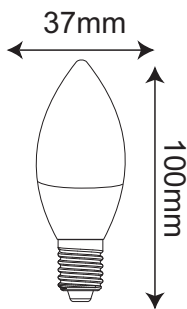

ΛΑΜΠΤΗΡΑΣ SMD LED ΚΕΡΑΚΙ E14

Κωδικό:
C377CW

2 ΕΤΗ
ΕΓΓΥΗΣΗΣ

Τεχνικά Στοιχεία

Υλικό Περιβλήματος **Πλαστικό**

Τάση Εισόδου **230V AC**

Συχνότητα Εισόδου **50/60Hz**

Τύπος Ντουί **E14**

Συνολική Ισχύς **7W**

Διάρκεια Ζωής **30.000 ώρες**

Βαθμός Στεγανότητας **IP20**

Φωτομετρικά Στοιχεία

Θερμοκρασία Χρώματος **6000K**

Φωτεινή Ροή **600Lm**

Διάχυση Φωτεινής Δέσμης **200° Συμμετρική**

Δείκτης Χρωματ. Απόδοσης **≥80**